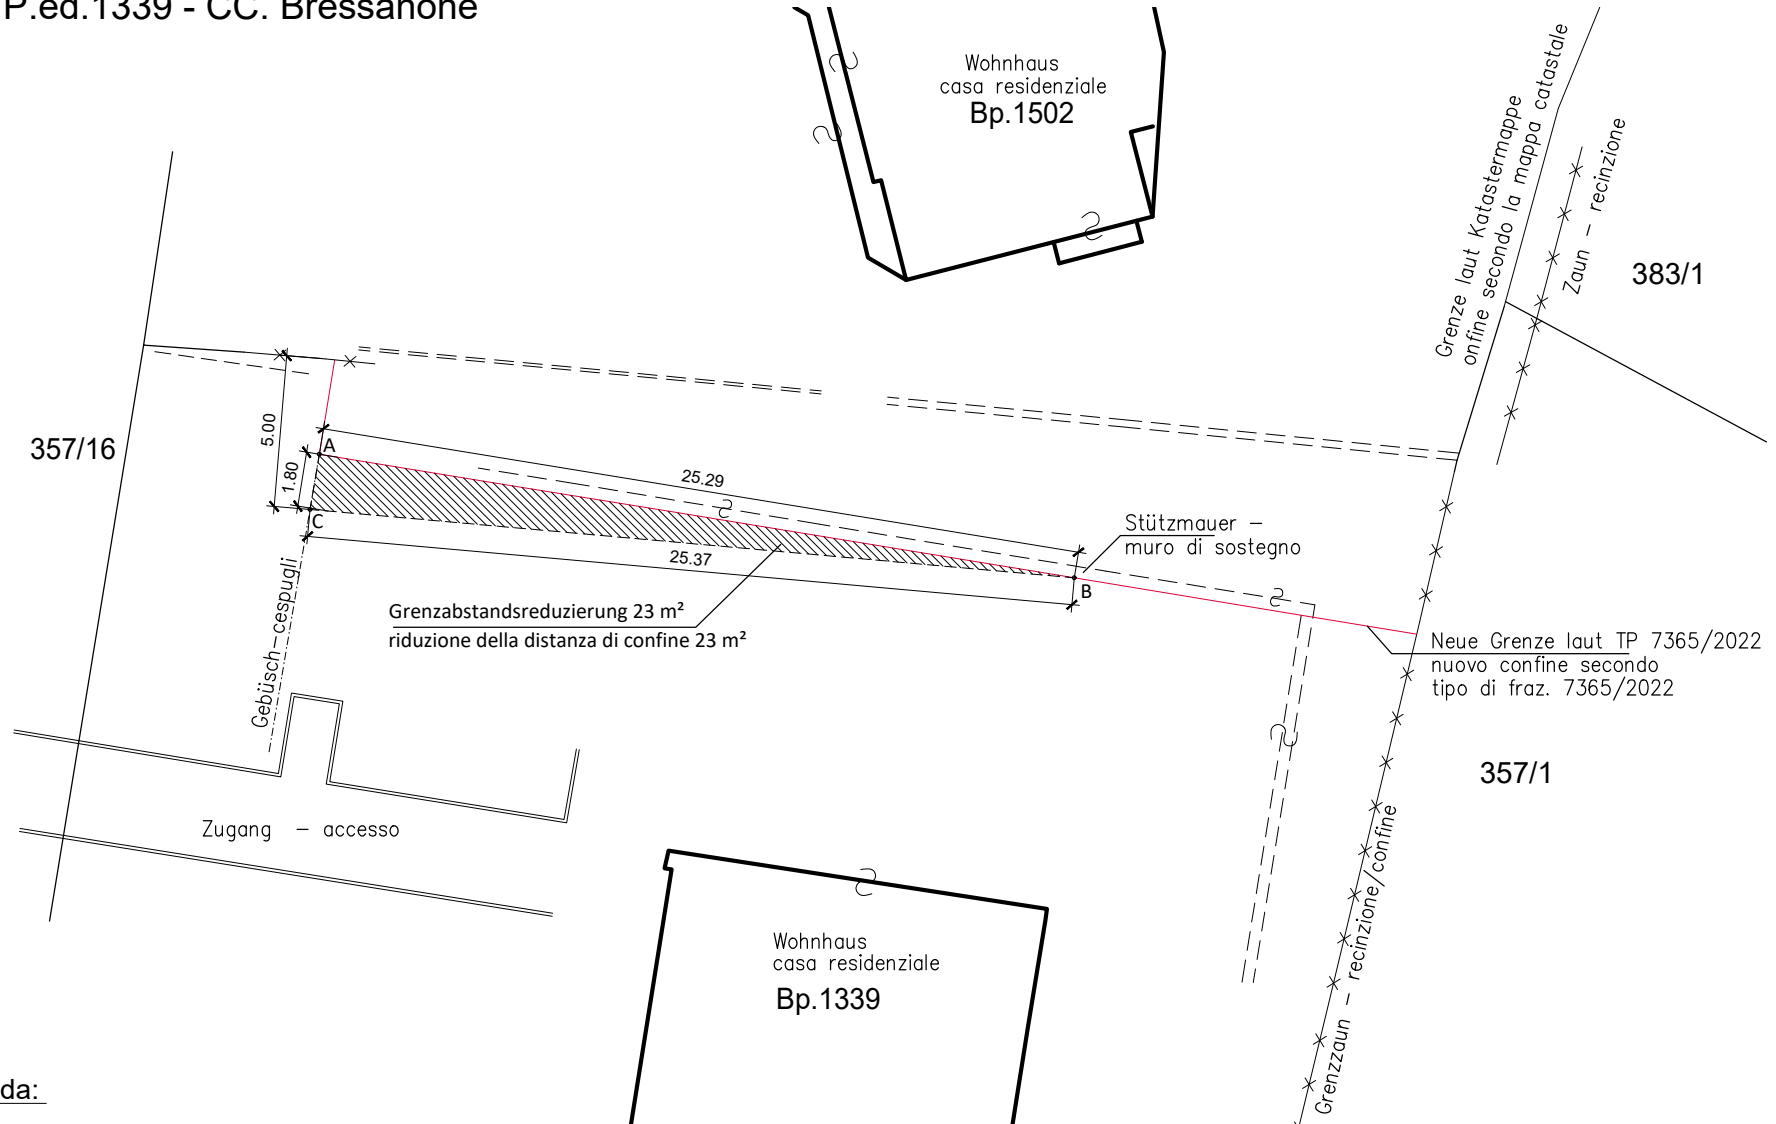

Lageplan Dienstbarkeiten Bp.1339 - KG. Brixen
 planimetria servitù P.ed.1339 - CC. Bressanone

Maßstab - scala 1:250

Legende - legenda:

A-B-C-A:
 Dienstbarkeit der Grenzabstandsreduzierung von 0,0 bis 1,80 m
 zu Lasten der Bp.1339 KG Brixen
 und zu Gunsten der Bp.1502 K.G. Brixen.

A-B-C-A:
 servitù di riduzione della distanza di confine da 0,0 a 1,80 m
 a carico della P.ed.1339 CC. Bressanone e
 a favore della P.ed.1502 CC. Bressanone.